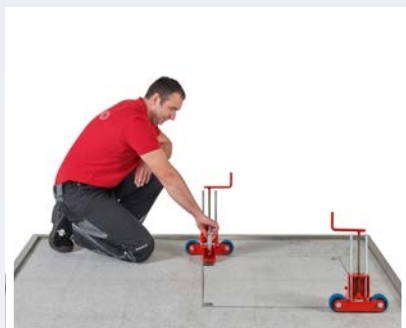

**Anwendungsempfehlung:** der HAGOlifter MINI ist für den privaten Bereich geeignet und ermöglicht das einfache Anheben und Verschieben von HAGO Schachtabdeckungen ohne Scharnier bis zu mittleren Baugrößen.

**Lieferumfang:** Der HAGOlifter MINI kommt als komplettes Set bestehend aus:

- 2 Stk. Hebeeinheiten (rot lackiert) mit blauen gummierten Rädern
- 2 Stk. Universalfixierschrauben M10 und M12 (für HAGO Schachtabdeckungen aus Alu bzw. Stahl und Edelstahl)
- 2 Stk. Gummi-Schutzplatten (zum Unterlegen für empfindliche Böden)

1 Die mitgelieferten Fixierschrauben eindrehen

2 Einfach kurbeln und die Schachtabdeckung hebt sich an

3 Die Schachtabdeckung zur Seite rollen

HAGOlifter MINI

Type	Hubhöhe	Gewicht einer Hebeeinheit
HAGOlifter HL-19 MINI	19 cm	4 kg