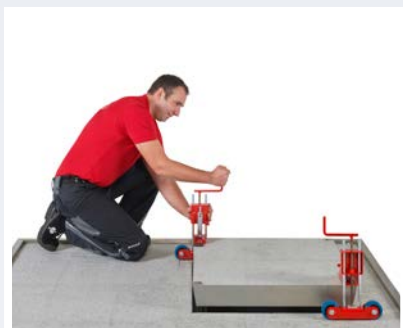

**Anwendungsempfehlung:** der HAGOlifter MINI ist für den privaten Bereich geeignet und ermöglicht das einfache Anheben und Verschieben von HAGO Schachtabdeckungen ohne Scharnier bis zu mittleren Baugrößen.

**Lieferumfang:** Der HAGOlifter MINI kommt als komplettes Set bestehend aus:

- 2 Stk. Hebeeinheiten (rot lackiert) mit blauen gummierten Rädern
- 2 Stk. Universalfixierschrauben M10 und M12 (für HAGO Schachtabdeckungen aus Alu bzw. Stahl und Edelstahl)
- 2 Stk. Gummi-Schutzplatten (zum Unterlegen für empfindliche Böden)

1 Die mitgelieferten Fixierschrauben eindrehen

2 Einfach kurbeln und die Schachtabdeckung hebt sich an

3 Die Schachtabdeckung zur Seite rollen

HAGOlifter MINI

Type	Hubhöhe	Gewicht einer Hebeeinheit
HAGOlifter HL-19 MINI	19 cm	4 kg