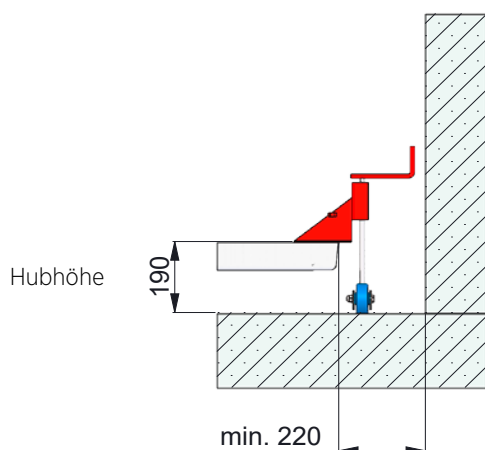

**Lieferumfang:** Der HAGOlifter MINI kommt als komplettes Set bestehend aus:

- 2 Stk. Hebeeinheiten (rot lackiert) mit blauen gummierten Rädern
- 2 Stk. Universalfixierschrauben M10 und M12 (für HAGO Schachtabdeckungen aus Alu bzw. Stahl und Edelstahl)
- 2 Stk. Gummi-Schutzplatten (zum Unterlegen für empfindliche Böden)

1 Die mitgelieferten Fixierschrauben eindrehen

2 Einfach kurbeln und die Schachtabdeckung hebt sich an

3 Die Schachtabdeckung zur Seite rollen

HAGOlifter MINI

Type	Hubhöhe	Gewicht einer Hebeeinheit
HAGOlifter HL-19 MINI	19 cm	4 kg