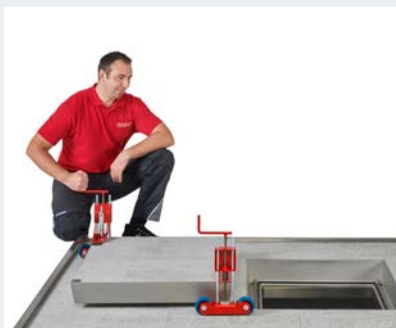

**Anwendungsempfehlung:** der HAGOlifter MINI ist für den privaten Bereich geeignet und ermöglicht das einfache Anheben und Verschieben von HAGO Schachtabdeckungen ohne Scharnier bis zu mittleren Baugrößen.

**Lieferumfang:** Der HAGOlifter MINI kommt als komplettes Set bestehend aus:

- 2 Stk. Hebeeinheiten (rot lackiert) mit blauen gummierten Rädern
- 2 Stk. Universalfixierschrauben M10 und M12 (für HAGO Schachtabdeckungen aus Alu bzw. Stahl und Edelstahl)
- 2 Stk. Gummi-Schutzplatten (zum Unterlegen für empfindliche Böden)

1 Die mitgelieferten Fixierschrauben eindrehen

2 Einfach kurbeln und die Schachtabdeckung hebt sich an

3 Die Schachtabdeckung zur Seite rollen

HAGOlifter MINI

Type	Hubhöhe	Gewicht einer Hebeeinheit
HAGOlifter HL-19 MINI	19 cm	4 kg