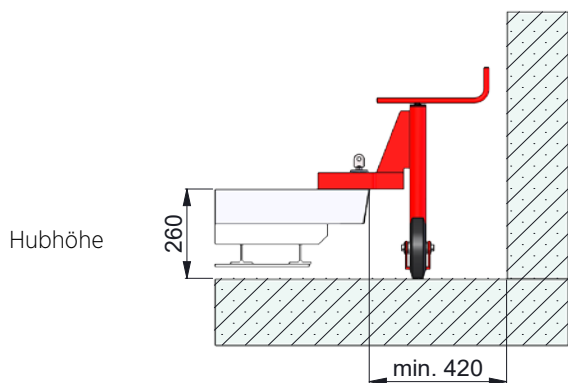

Lieferumfang: Der HAGOlifter PRO kommt als komplettes Set bestehend aus:

- 2 Stk. Hebeeinheiten (rot lackiert) mit blauen gummierten Rädern
- 2 Stk. Universalfixierschrauben M10 und M12 (für HAGO Schachtabdeckungen aus Alu bzw. Stahl und Edelstahl)
- 2 Stk. Gummi-Schutzplatten (zum Unterlegen für empfindliche Böden)

1 Die mitgelieferten Fixierschrauben eindrehen

2 Einfach kurbeln und die Schachtabdeckung hebt sich an

3 Die Schachtabdeckung zur Seite rollen

HAGOlifter PRO

Type	Hubhöhe	Gewicht einer Hebeeinheit
HAGOlifter HL-26 PRO	26 cm	12 kg